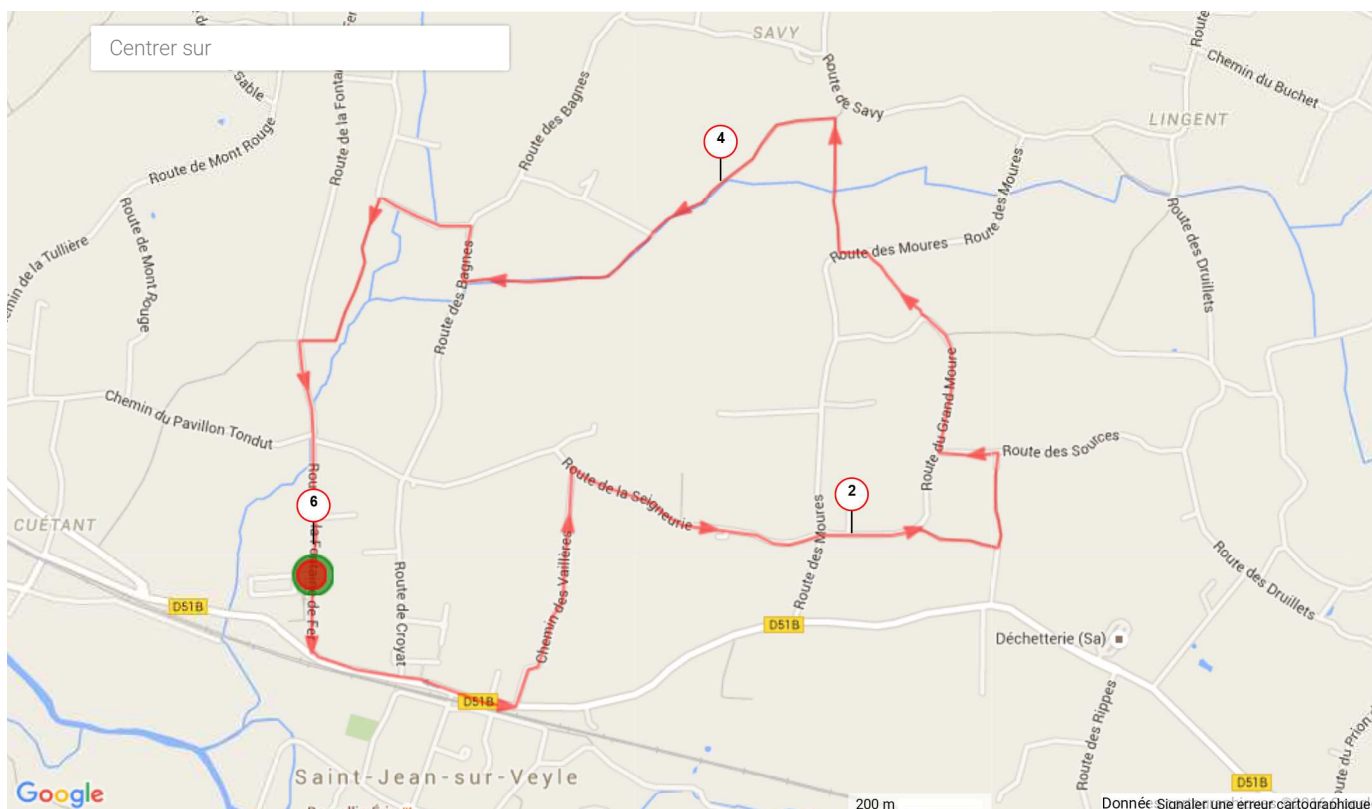

## SJBN 2016 - 6 km

Course à pied, 6.07 (km) : Saint-Jean-sur-Veyle -> Saint-Jean-sur-Veyle  
(0 votes; 0), 0 commentaire(s)

[L'auteur n'est pas public]

### Informations générales

**Localité de départ** Saint-Jean-sur-Veyle  
**Localité d'arrivée** Saint-Jean-sur-Veyle

**6.07** km

**Altitude min.** 179  
**Altitude max.** 208  
**Dénivelé Tot. +** 31  
**Dénivelé Tot. -** -31